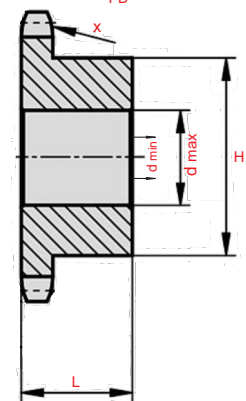

www.ami.rs

+381 18 226 364, 018 222 927, 064 89 00 735

LANČANICI

Jednoredni sa glavčinom

Dvoredni sa glavčinom

Troredni sa glavčinom

Napomena:

Mogu se javiti mala odstupanja dimenzija glavčine (H i L) i dimenzija rupe (d min), kao i težine od podataka datih u tabeli.

10B-1

korak 5/8" (15.875mm)

d min - fabrički već izbušena rupa

d max - moguće je naknadno proširiti rupu do d max

Jednoredni bez glavčine

x=debljina zuba
x=9.17mm za 10B-1

Jednoredni, dvoredni i lančanici bez glavčine su nekaljeni (manji deo) i sa kaljenim zubima (veći deo).