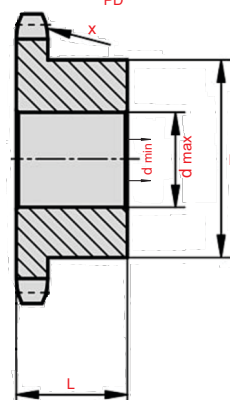

Jednoredni bez glavčine