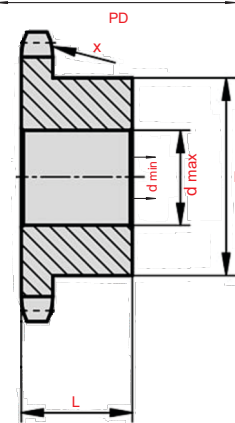

LANČANICI

Jednoredni sa glavčinom

Dvoredni sa glavčinom

Troredni sa glavčinom

Napomena:

Mogu se javiti mala odstupanja dimenzija glavčine (H i L) i dimenzija rupe (d min), kao i težine od podataka datih u tabeli.

06B-1

korak 3/8" (9.525 mm)

d min - fabrički već izbušena rupa

d max - moguće je naknadno proširiti rupu do d max

Jednoredni bez glavčine

x=debljina zuba
x=5.31 mm za 06B-1

Jednoredni, dvoredni i lančanic bez glavčine su nekaljeni (manji deo) i sa kaljenim zubima (veći deo).