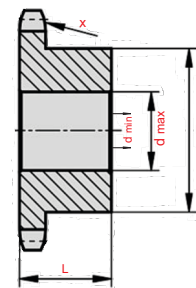

LANČANICI

Napomena:

Mogu se javiti mala odstupanja dimenzija glavčine (H i L) i dimenzija rupe (d min), kao i težine od podataka datih u tabeli.

x=debljina zuba

03B-1

Korak 5mm

x=2,3 mm za 03B-1

| broj zuba | PD (mm) | d min (mm) | H (mm) | L (mm) | Jedno-redni €/kom |
|-----------|---------|------------|--------|--------|-------------------|
| 03B-1/08 | 13,06 | 4 | 7 | 10 | 1.02 |
| 03B-1/09 | 14,62 | 5 | 8 | 10 | 1.11 |
| 03B-1/10 | 16,18 | 5 | 9 | 10 | 1.19 |
| 03B-1/11 | 17,75 | 6 | 11 | 10 | 1.28 |
| 03B-1/12 | 19,32 | 6 | 12 | 10 | 1.79 |
| 03B-1/13 | 20,89 | 6 | 14 | 10 | 1.87 |
| 03B-1/14 | 22,47 | 6 | 15 | 10 | 2.13 |
| 03B-1/15 | 24,04 | 6 | 16 | 10 | 2.30 |
| 03B-1/16 | 25,63 | 8 | 18 | 13 | 2.45 |
| 03B-1/17 | 27,20 | 8 | 18 | 13 | 2.47 |
| 03B-1/18 | 28,79 | 8 | 18 | 13 | 2.64 |
| 03B-1/19 | 30,38 | 8 | 18 | 13 | 2.72 |
| 03B-1/20 | 31,96 | 8 | 18 | 13 | 3.32 |

04B-1

Korak 6mm

x=2,6 mm za 04B-1

| broj zuba | PD (mm) | d min (mm) | H (mm) | L (mm) | Jedno-redni €/kom |
|-----------|---------|------------|--------|--------|-------------------|
| 04B-1/08 | 15,67 | 5 | 9,8 | 10 | 1.02 |
| 04B-1/09 | 17,54 | 5 | 11,5 | 10 | 1.11 |
| 04B-1/10 | 19,42 | 6 | 13 | 10 | 1.19 |
| 04B-1/11 | 21,30 | 6 | 14 | 10 | 1.28 |
| 04B-1/12 | 23,18 | 6 | 16 | 10 | 1.79 |
| 04B-1/13 | 25,05 | 8 | 18 | 10 | 1.87 |
| 04B-1/14 | 26,96 | 8 | 20 | 10 | 2.13 |
| 04B-1/15 | 28,86 | 8 | 20 | 10 | 2.30 |
| 04B-1/16 | 30,76 | 8 | 20 | 10 | 2.38 |
| 04B-1/17 | 32,65 | 8 | 20 | 13 | 2.47 |
| 04B-1/18 | 34,55 | 8 | 20 | 13 | 2.64 |
| 04B-1/19 | 36,44 | 8 | 20 | 13 | 2.72 |
| 04B-1/20 | 38,34 | 8 | 20 | 13 | 3.32 |