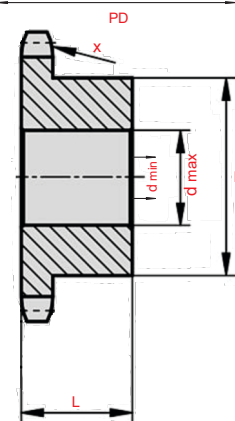

Troredni sa glavčinom

Napomena:

Mogu se javiti mala odstupanja dimenzija glavčine (H i L) i dimenzija rupe (d min), kao i težine od podataka datih u tabeli.

12B-1

korak 3/4" (19.05mm)

d min - fabrički već izbušena rupa

d max - moguće je naknadno proširiti rupu do d max

Jednoredni bez glavčine

x=debljina zuba
x=11.10mm za 12B-1

Jednoredni, dvoredni i lančanic bez glavčine su nekaljeni (manji deo) i sa kaljenim zubima (veći deo).