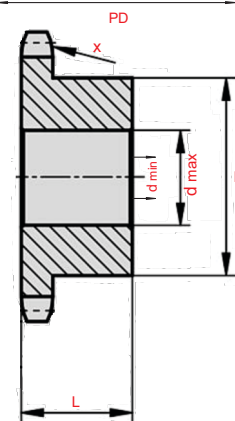

Jednoredni bez glavčine