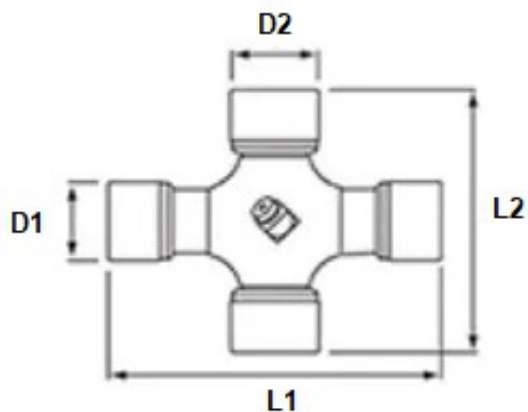

EKSCENTRIČNI KRSTOVI KARDANA

Naziv	Cena + PDV
KK 23.8x91 (27x74.6) (4 WA) (eksc.) krstak	1,250.00
KK 27x100 (30.2x92) (6 WA) (eksc.) krstak	1,980.00
KK 27x94 (32x76) (32 WA) (eksc.) krstak	1,490.00
KK 27x94 (32x76) (eksc.) MEX	5,980.00
KK 30.2x106 (35x106.4) (8 WA) (eksc.) krstak	1,655.00
KK 32x106 (36x89) (36 WA) (eksc.) krstak	1,935.00