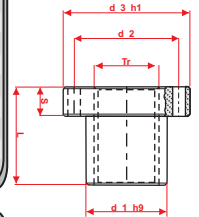

Oznaka	d1	d2	d3	d4	L	S	FFR €/kom
Tr 10x02	25	34	42	5.0	25	10	19.30
Tr 12x03	28	38	48	6.0	35	12	28.10
Tr 14x03	28	38	48	6.0	35	12	28.20
Tr 16x04	28	38	48	6.0	35	12	28.30
Tr 20x04	32	45	55	6.5	44	12	41.15
Tr 24x05	32	45	55	6.5	44	12	39.10
Tr 26x05	38	50	62	6.5	46	14	55.00
Tr 30x06	38	50	62	6.5	46	14	58.70
Tr 32x06	45	58	70	6.5	54	16	81.20
Tr 36x06	45	58	70	6.5	54	16	83.10
Tr 40x07	63	78	95	8.5	66	16	151.00
Tr 44x07	63	78	95	8.5	66	16	156.60
Tr 50x08	72	90	110	10.5	75	18	208.85