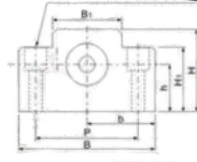

EF - Kućište za slobodni kraj vretena

Model	d1	L	B	H	b^{0.02}	h^{0.02}	B₁	H₁	P	X	Cena €/kom
EF 10	8	20	70	43	35	25	36	24	52	9	7.44
EF 12	10	20	70	43	35	25	36	24	52	9	7.44
EF 15	15	20	80	49	40	30	41	25	60	9	10.28
EF 20	20	26	95	58	47,5	30	56	25	72	11	17.16
EF 25	25	30	105	68	52.5	35	66	25	85	11	21.18