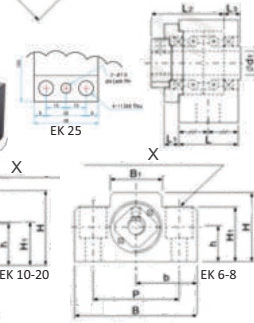

EK - Kućište za kruti kraj vretena

Model	d1	L	L1	L2	L3	B	H	b^{0.02}	h^{0.02}	B₁	H₁	P	X	Cena €/kom
EK 10	10	24	6	29,5	6	70	43	35	25	36	24	52	9	16.00
EK 12	12	24	6	29,5	6	70	43	35	25	36	24	52	9	16.00
EK 15	15	25	6	35	5	80	49	40	30	41	25	60	11	20.00
EK 20	20	42	10	50	10	95	58	47,5	30	56	25	75	11	34.28
EK 25	25	48	13	59	14	105	68	52.5	35	66	25	85	11	52.10