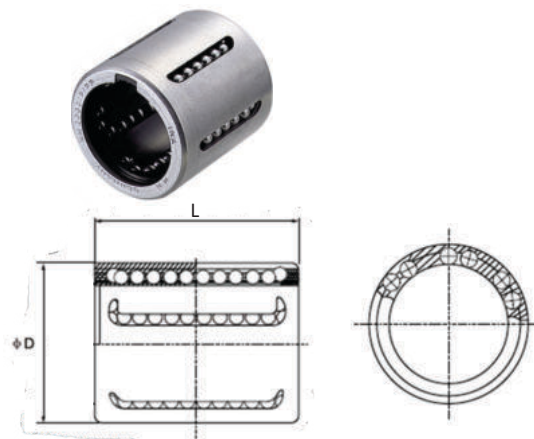

KH...PP

Model	d (mm)	D (mm)	L (mm)	Cena €/kom
KH 0622	6	12	22	2.13
KH 0824	8	15	24	1.70
KH 1026	10	17	26	1.90
KH 1228	12	19	28	2.00
KH 1428	14	21	28	2.10
KH 1630	16	24	30	2.20
KH 2030	20	28	30	2.50
KH 2540	25	35	40	3.00
KH 3050	30	40	50	4.20
KH 4060	40	52	60	6.50
KH 5070	50	62	70	13.00