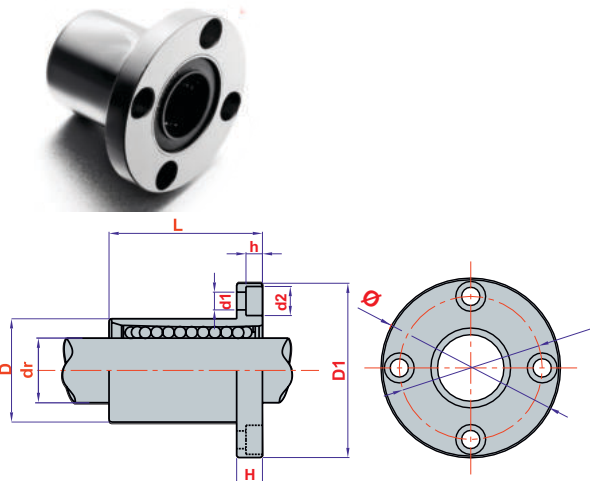

KBF...PP (LMEF UU)

Model	dr (mm)	D (mm)	L (mm)	D1 (mm)	H (mm)	h (mm)	$\emptyset$ (mm)	d1 (mm)	d2 (mm)	Cena €/kom
KBF 08	8	16	25	32	5	3,1	24	3,5	6	2.80
KBF 10	10	19	29	40	6	4,1	29	4,5	7,5	3.00
KBF 12	12	22	32	42	6	4,1	32	4,5	7,5	3.20
KBF 16	16	26	36	46	6	4,1	36	4,5	7,5	3.60
KBF 20	20	32	45	54	8	5,1	43	5,5	9	4.50
KBF 25	25	40	58	62	8	5,1	51	5,5	9	7.00
KBF 30	30	47	68	76	10	6,1	62	6,6	11	7.50
KBF 40	40	62	80	98	13	8,1	80	9	14	15.00
KBF 50	50	75	100	112	13	8,1	94	9	14	22.00
KBF 60	60	90	125	134	18	11.1	112	11	17.5	35.00