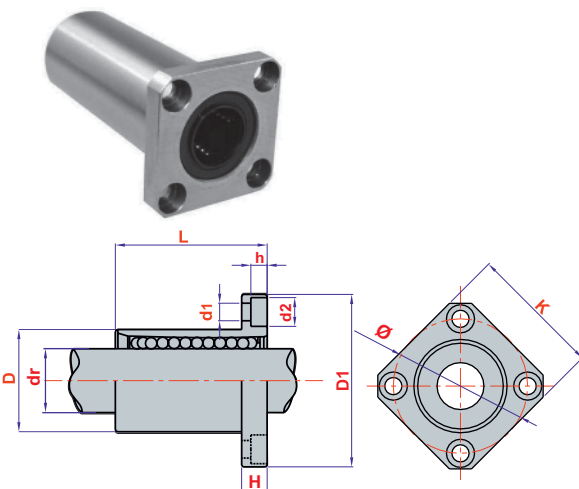

KBKL...PP (LMEK LUU)

Model	dr (mm)	D (mm)	L (mm)	D1 (mm)	K (mm)	H (mm)	h (mm)	$\emptyset$ (mm)	d1 (mm)	d2 (mm)	Cena €/kom
KBKL 08	8	16	46	32	25	5	3,1	24	3,5	6	5.00
KBKL 10	10	19	55	40	30	6	3,1	29	4,5	6	5.50
KBKL 12	12	22	61	42	32	6	4,1	32	4,5	7,5	6.00
KBKL 16	16	26	68	46	35	6	4,1	36	4,5	7,5	7.50
KBKL 20	20	32	80	54	42	8	5,1	43	5,5	9	8.34
KBKL 25	25	40	112	62	50	8	5,1	51	5,5	9	13.00
KBKL 30	30	47	123	76	60	10	6,1	62	6,6	11	16.00
KBKL 40	40	62	151	98	75	13	8,1	80	9,00	14	29.00
KBKL 50	50	75	192	112	88	13	8,1	94	9,00	14	44.00
KBKL 60	60	90	209	134	106	18	11.1	112	11,00	14	74.00