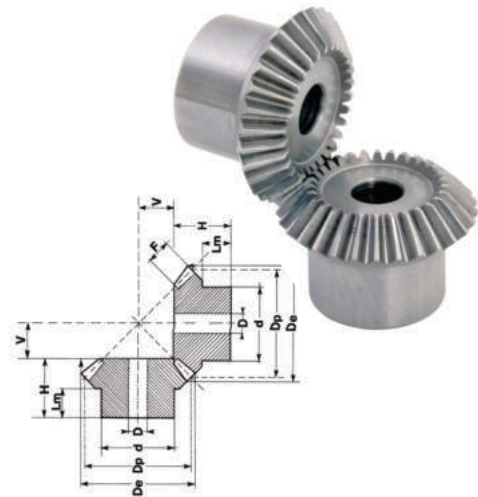

Tip B
Ugao dodira 20°

Prenosni odnos 1:1,5

Modul	Z	De	Dp	F	H	d	D	L	V	S	Lm	Cena
	(mm)	(mm)	(mm)	(mm)	(mm)	(mm)	(mm)	(mm)	(mm)	(mm)	(mm)	€/par
1	16	18.10	16.00	4.30	12.00	13.30	4.00	-	8.00	-	7.00	24.80
	24	24.80	24.00	4.30	14.80	20.30	5.00	13.30	5.20	1.50	9.30	
1.5	16	27.10	24.00	8.00	20.30	20.30	8.00	-	10.70	-	11.80	28.80
	24	37.20	36.00	8.00	24.90	28.30	8.00	22.70	7.10	2.20	16.00	
2	16	36.20	32.00	10.00	25.20	25.30	8.00	-	14.80	-	13.80	35.11
	24	49.70	48.00	10.00	27.20	32.30	8.00	24.70	9.80	2.50	16.00	
2.5	16	45.20	40.00	13.00	30.80	32.30	12.00	-	18.20	-	16.40	46.72
	24	62.10	60.00	13.00	34.00	45.30	16.00	30.80	12.00	3.20	20.00	