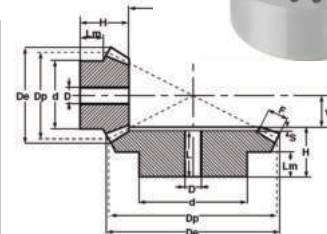

Tip B
Ugao dodira 20°

Prenosni odnos 1:1,5

Modul	Z	De	Dp	F	H	d	D	L	V	S	Lm	Cena
	(mm)	(mm)	(mm)	(mm)	(mm)	(mm)	(mm)	(mm)	(mm)	(mm)	(mm)	€/par
1	16	18.10	16.00	4.30	12.00	13.30	4.00	-	8.00	-	7.00	24.80
	24	24.80	24.00	4.30	14.80	20.30	5.00	13.30	5.20	1.50	9.30	
1.5	16	27.10	24.00	8.00	20.30	20.30	8.00	-	10.70	-	11.80	28.80
	24	37.20	36.00	8.00	24.90	28.30	8.00	22.70	7.10	2.20	16.00	
2	16	36.20	32.00	10.00	25.20	25.30	8.00	-	14.80	-	13.80	35.11
	24	49.70	48.00	10.00	27.20	32.30	8.00	24.70	9.80	2.50	16.00	
2.5	16	45.20	40.00	13.00	30.80	32.30	12.00	-	18.20	-	16.40	46.72
	24	62.10	60.00	13.00	34.00	45.30	16.00	30.80	12.00	3.20	20.00	

Prenosni odnos 1:2

Modul	Z	De	Dp	F	H	d	D	L	V	S	Lm	Cena
	(mm)	(mm)	(mm)	(mm)	(mm)	(mm)	(mm)	(mm)	(mm)	(mm)	(mm)	€/par
1	15	17.40	15.00	5.00	11.90	13.30	4.00	-	10.10	-	6.50	26.66
	30	30.60	30.00	5.00	15.10	20.30	5.00	13.70	4.90	1.40	9.00	
1.5	15	26.10	22.50	9.00	21.10	19.30	8.00	-	13.90	-	11.90	62.25
	30	45.90	45.00	9.00	25.20	32.30	8.00	23.00	6.80	2.20	16.00	
2	15	34.80	30.00	11.50	26.00	25.30	8.00	-	19.00	-	14.10	72.20
	30	61.20	60.00	11.50	29.80	40.30	14.00	26.80	9.20	3.00	18.00	
2.5	15	43.50	37.50	15.00	31.80	32.30	12.00	-	23.20	-	16.20	86.70
	30	76.50	75.00	15.00	33.70	45.30	16.00	30.00	11.30	3.70	20.00	
3	15	52.20	45.00	17.00	37.30	40.30	12.00	-	28.70	-	19.90	73.70
	30	91.80	90.00	17.00	42.10	55.30	16.00	38.00	13.90	4.10	25.00	