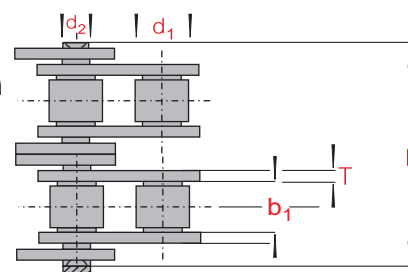

SKF

oznaka B - po evropskom standardu -DIN
oznaka A - po američkom standardu -ANSI

Ovlašćeni distributer za Srbiju

DVOREDNI

SKF

SKF agri

Oznaka	Korak t (zoll)	Korak t (mm)	b1 (mm)	d1 (mm)	d2 (mm)	g (mm)	L (mm)	T (mm)	€/met	€/5 metara	Spojnica €/kom	Polu-spojnica €/kom	€/met	€/5 metara	Spojnica €/kom	Polu-spojnica €/kom
06B-2	3/8"	9,525	5,72	6,35	3,28	8,20	23,40	1,30	10.63	53.17	0.83	1.74	/	/	/	/
08B-2	1/2"	12,7	7,75	8,51	4,45	11,80	31,20	1,60	11.00	55.00	1.07	2.21	8.13	40.67	0.46	0.82
10A-2	5/8"	15,875	9,40	10,16	5,08	15,09	38,90	2,03	15.60	78.00	1.40	2.79	10.36	31.58	0.64	1.08
10B-2	5/8"	15,875	9,65	10,16	5,08	14,70	36,10	1,70	16.00	80.00	1.38	3.13	10.50	52.50	0.64	1.26
12A-2	3/4"	19,05	12,57	11,91	5,94	18,00	48,80	2,42	20.40	102.00	1.57	3.42	15.68	47.79	0.72	1.35
12B-2	3/4"	19,05	11,68	12,07	5,72	16,00	42,00	1,85	20.00	100.00	1.52	3.38	13.80	69.00	0.82	1.58
16A-2	1"	25,4	15,75	15,88	7,92	24,00	62,70	3,25	42.20	211.00	4.12	8.20	28.71	87.50	1.84	3.56
16B-2	1"	25,4	17,02	15,88	8,28	21,00	68,00	3,10	35.76	178.80	3.63	7.46	29.27	146.33	1.84	3.89
20A-2	1.1/4"	31,75	18,90	19,05	9,53	30,00	76,40	4,00	67.20	336.02	5.58	13.82	/	/	/	/
20B-2	1.1/4"	31,75	19,56	19,05	10,19	26,40	77,80	3,50	56.00	280.00	7.76	15.53	/	/	/	/
24A-2	1.1/2"	38,1	25,22	22,23	11,10	35,70	95,80	4,80	98.90	494.51	15.49	24.68	/	/	/	/
24B-2	1.1/2"	38,1	25,4	25,4	14,63	33,20	101,70	4,80	100.00	500.00	14.75	30.79	/	/	/	/
28B-2	1.3/4"	44,45	30,99	27,94	15,90	36,70	124,60	6,00	112.80	564.00	21.62	41.63	/	/	/	/
32B-2	2"	50,80	30,99	29,21	17,81	42,00	124,60	6,00	153.60	768.00	32.52	65.03	/	/	/	/