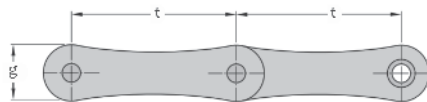

Oznaka	Korak t (zoll)	Korak t (mm)	b1 (mm)	d1 (mm)	d2 (mm)	g (mm)	L (mm)	T (mm)	€/met	€/5 metara	Spojnica €/kom	Polu- spojnica €/met
S 32	1"	29,21	15,88	11,43	4,45	13,20	26,70	1,80	4.10	20.50	1.05	2.12
S 42	1"	34,93	19,05	14,27	7,00	19,80	34,30	2,80	8.53	42.67	1.29	2.62
S 45	1.1/4"	41,40	22,23	15,24	5,72	17,30	37,70	2,80	8.80	44.00	1.32	2.69
S 52	1.1/4"	38,10	22,23	15,24	5,72	17,30	37,70	2,80	7.97	39.83	1.35	2.88
S 55	1.1/2"	41,40	22,23	17,78	5,72	17,30	37,70	2,80	10.55	52.75	1.42	3.02
S 62	1.1/2"	40,91	26,20	19,05	5,72	17,30	40,30	2,50	11.97	59.83	1.82	3.64

cene su bez PDV-a

Cene su podložne promenama - postoji mogućnost odobravanja rabata
+381 18 226 364, 018 222 927, 064 89 00 735

www.ami.rs