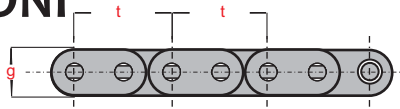

LANCI POLJOPRIVREDNI

Oznaka	Korak t (zoll)	Korak t (mm)	b1 (mm)	d1 (mm)	d2 (mm)	g (mm)	T (mm)	€/met	€/5 metara	Spojnica €/kom	Polu- spojnica €/kom
CA 550	1"	41,40	19,81	16,87	7,19	19,30	2,80	9.55	47.75	1.11	2.25
CA 555	1"	41,40	12,70	16,87	7,19	19,30	3,10	12.58	62.92	1.28	2.52
CA 620	1.1/4"	42,01	24,51	17,91	7,19	20,20	3,25	14.53	72.67	1.52	3.12