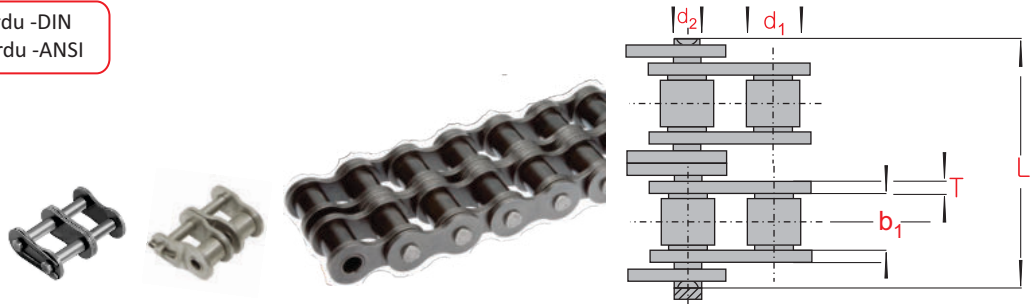

oznaka B - po evropskom standardu -DIN
oznaka A - po američkom standardu -ANSI

DVOREDNI

Oznaka	Korak t (zoll)	Korak t (mm)	b1 (mm)	d1 (mm)	d2 (mm)	g (mm)	L (mm)	T (mm)	€/met	€/5 metara	Spojnic a €/kom	Polu-spojnic a €/kom
05B-2	/	8,00	3,00	5,00	2,31	7,10	13,90	0,80	7.28	33.08	0.42	0.84
06B-2	3/8"	9,525	5,72	6,35	3,28	8,20	23,40	1,30	3.40	17.00	0.23	0.48
08A-2	1/2"	12,7	7,85	7,95	3,96	12,00	31,00	1,50	3.60	18.00	0.30	0.59
08B-2	1/2"	12,7	7,75	8,51	4,45	11,80	31,20	1,60	4.37	21.83	0.27	0.51
10A-2	5/8"	15,875	9,40	10,16	5,08	15,09	38,90	2,03	5.70	28.50	0.50	0.99
10B-2	5/8"	15,875	9,65	10,16	5,08	14,70	36,10	1,70	6.18	30.91	0.43	0.86
12A-2	3/4"	19,05	12,57	11,91	5,94	18,00	48,80	2,42	9.09	45.47	0.58	1.13
12AH-2	3/4"	19,05	12,57	11,91	5,94	18,00	55,30	3,25	10.91	54.55	0.73	1.44
12B-2	3/4"	19,05	11,68	12,07	5,72	16,00	42,00	1,85	7.64	38.18	0.57	1.13
16A-2	1"	25,4	15,75	15,88	7,92	24,00	62,70	3,25	13.40	67.00	1.29	2.58
16B-2	1"	25,4	17,02	15,88	8,28	21,00	68,00	3,10	16.36	81.82	1.29	2.58
20A-2	1.1/4"	31,75	18,90	19,05	9,53	30,00	76,40	4,00	23.00	115.00	2.38	4.76
20B-2	1.1/4"	31,75	19,56	19,05	10,19	26,40	77,80	3,50	22.00	110.00	2.38	4.76
24A-2	1.1/2"	38,1	25,22	22,23	11,10	35,70	95,80	4,80	44.00	220.00	4.36	8.73
24B-2	1.1/2"	38,1	25,4	25,4	14,63	33,20	101,70	4,80	44.00	220.00	4.36	8.73
28A-2	1.3/4"	44,45	25,22	25,40	12,70	41,00	103,30	5,60	50.00	250.00	7.93	15.86
28B-2	1.3/4"	44,45	30,99	27,94	15,90	36,70	124,60	6,00	50.00	250.00	7.93	15.86
32B-2	2"	50,80	30,99	29,21	17,81	42,00	124,60	6,00	55.78	278.9	8.17	21.91
40B-2	2.1/2"	63,55	38,10	39,37	22,89	52,96	154,50	8,00	104.87	524.33	22.40	38.52

*** Po zahtevu možemo obezbediti nerđajuće (inox) lance.

*** Lanci se prodaju u kutijama od 5 metara, može se kupiti najmanje pola kutije.

DVOREDNI NA KOTUR

Oznaka	Korak t (zoll)	Korak t (mm)	b1 (mm)	d1 (mm)	d2 (mm)	g (mm)	L (mm)	T (mm)	€/met	Spojnic a €/kom	Poluspojnic a €/kom
06B-2	3/8"	9,525	5,72	6,35	3,28	8,20	23,40	1,30	3,74	0,23	0,48
08B-2	1/2"	12,7	7,75	8,51	4,45	11,80	31,20	1,60	4,80	0,27	0,51
10B-2	5/8"	15,875	9,65	10,16	5,08	14,70	36,10	1,70	6,80	0,43	0,86
12B-2	3/4"	19,05	11,68	12,07	5,72	16,00	42,00	1,85	8,40	0,57	1,13
16B-2	1"	25,4	17,02	15,88	8,28	21,00	68,00	3,10	18,00	1,29	2,58
20B-2	1.1/4"	31,75	19,56	19,05	10,19	26,40	77,80	3,50	24,20	2,38	4,76

*** Kupovina po željenoj dužini.