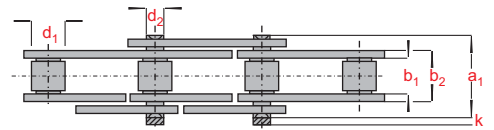

**ALAT ZA
STEZANJE
LANACA**

Oznaka	€/kom
05B-12B (25-60)	28.00
12B-20B (60-100)	37.00
20B-40B (100-200)	48.00

Oznaka	Korak t (zoll)	Korak t (mm)	b1 (mm)	d1 (mm)	b2 (mm)	g (mm)	a1 (mm)	€/met	€/5 metara	Spojnica €/kom	Polu- spojnica €/kom
C06B-1	3/8"	9,525	5,72	6,35	8,53	8,5	34	2.38	11.88	0.19	0.37
C08B-1	1/2"	12,7	7,75	8,51	11,3	12	44,9	2.76	13.80	0.21	0.42
C10B-1	5/8"	15,875	9,65	10,16	13,28	14,7	52,8	3.60	18.00	0.30	0.58
C12B-1	3/4"	19,05	11,68	12,07	15,62	16,2	61,7	4.56	22.80	0.35	0.68
C16B-1	1"	25,4	17,02	15,88	25,45	21	99,8	10.20	51.00	0.98	1.97
C20B-1	1.1/4"	31,75	19,56	19,05	29,01	26,4	116,1	15.44	77.22	1.64	3.27

*** Po zahtevu možemo obezbediti nerđajuće (inox) lance.

*** Lanci se prodaju u kutijama od 5 metara.

LANCI SA DUGIM ČLANKOM

SKF

SKF agri

Jeftinija varijanta

Oznaka	Korak t (zoll)	Korak t (mm)	b1 (mm)	d1 (mm)	d2 (mm)	g (mm)	L (mm)	T (mm)	Cena €/m	Pak. cena €	Spojni ca €/kom	Polu- spojnica €/kom	Cena €/m	Pak. cena €	Spojni ca €/kom	Polu- spojnica €/kom	Cena €/m	Pak. cena €	Spojni ca €/kom	Polu- spojnica €/kom
208 A	1"	25,40	7,85	7,95	3,96	12,00	16,60	1,50	2,99	14,92	0,70	1,61	3,75	11,43	0,50	1,00	2,64	13,20	0,33	0,66
208 B	1"	25,40	7,75	8,51	4,45	11,80	16,70	1,60	3,85	19,25	1,00	2,00	/	/	/	/	3,00	15,00	0,31	0,62
210 A	1.1/4"	31,75	9,40	10,16	5,08	15,00	20,70	2,03	6,18	18,85	1,20	2,40	4,59	14,00	0,70	1,40	3,96	19,80	0,36	0,73
210 B	1.1/4"	31,75	9,65	10,16	5,08	14,70	19,50	1,70	6,33	19,28	1,40	2,80	/	/	/	/	4,32	21,60	0,35	0,69
212 A	1.1/2"	38,10	12,57	11,91	5,94	18,00	25,90	2,42	8,00	40,00	1,40	2,80	/	/	/	/	5,04	25,20	0,55	1,09
212 B	1.1/2"	38,10	11,68	12,07	5,72	16,00	22,50	1,85	7,34	22,63	1,60	3,20	/	/	/	/	5,52	27,60	0,43	1,09
216 A	2"	50,80	15,75	15,88	7,92	24,00	32,70	3,25	18,02	54,93	/	/	/	/	/	/	7,27	36,35	/	/
216 B	2"	50,80	17,02	15,88	8,28	21,00	36,10	3,10	/	/	/	/	/	/	/	/	7,39	36,93	1,13	/
224 B	3"	76,20	25,40	25,40	14,63	33,20	53,40	4,80	/	/	/	/	/	/	/	/	16,18	80,92	2,03	/