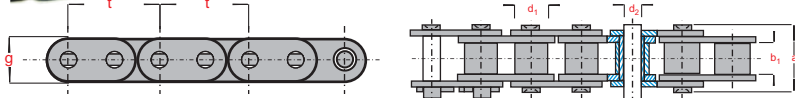

LANCI SA RAVNOM LAMELOM